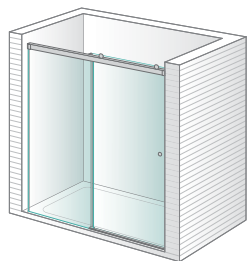

Mar

Modelos básicos

Mar **Báltico**

Ducha 1 fijo + 1 puerta corredera en línea

Mar **Ártico**