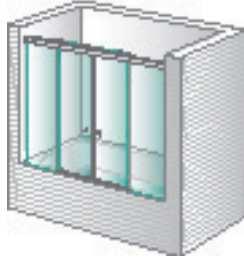

Sólo para combinar con Mar Negro y Mar Caribe

Ducha 1 fijo + 1 puerta corredera en línea para combinar a 90°

Mar **Caribe**

Sólo para combinar con Mar Negro

Ducha lateral fijo para combinar a 90°

Estos dos modelos nunca pueden ir solos, siempre se tienen que combinar con otros (se especifica debajo del nombre del modelo).

En caso de querer solamente un fijo, consultar la familia Space.

Mar **Rojo**

Bañera 1 fijo + 1 puerta
corredera en línea

Mar **Menor**

Bañera 2 fijos + 1 puerta
corredera central en línea

Mar **Egeo**

Bañera 2 fijos + 2 puertas
correderas centrales en línea

Mar **Tirreno**

Sólo para combinar con
Mar Tirreno y Mar Blanco

Bañera 1 fijo + 1 puerta
corredera en línea para
combinar a 90°

Mar **Blanco**

Sólo para combinar
con Mar Tirreno

Bañera lateral fijo para
combinar a 90°