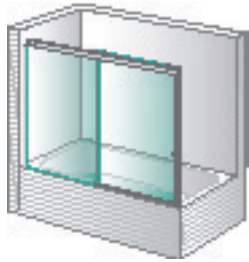

Sólo para combinar con Mar Negro y Mar Caribe

Ducha 1 fijo + 1 puerta corredera en línea para combinar a 90°

Mar **Caribe**

Sólo para combinar con Mar Negro

Ducha lateral fijo para combinar a 90°

Estos dos modelos nunca pueden ir solos, siempre se tienen que combinar con otros (se especifica debajo del nombre del modelo).

En caso de querer solamente un fijo, consultar la familia Space.

Mar **Rojo**

Bañera 1 fijo + 1 puerta
corredera en línea

Mar **Menor**

Bañera 2 fijos + 1 puerta
corredera central en línea

Mar **Egeo**

Bañera 2 fijos + 2 puertas
correderas centrales en línea

Mar **Tirreno**

Sólo para combinar con
Mar Tirreno y Mar Blanco

Bañera 1 fijo + 1 puerta
corredera en línea para
combinar a 90°

Mar **Blanco**

Sólo para combinar
con Mar Tirreno

Bañera lateral fijo para
combinar a 90°