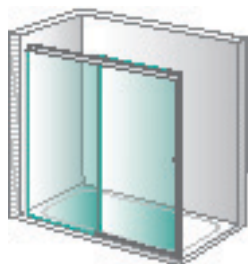

02 Detalle del cierre magnético de la puerta y el perfil especial para delimitar cambios de ambiente.

03 Fijación de la perfilera de aluminio a la pared.

04 Unión de las barras superiores, en ángulo, mediante escuadra.

Mar **Báltico**

Ducha 1 fijo + 1 puerta corredera en línea

Mar **Ártico**

Ducha 2 fijos + 1 puerta corredera central en línea

Mar **Jónico**

Ducha 2 fijos + 2 puertas correderas centrales en línea

Mar **Negro**

Sólo para combinar con Mar Negro y Mar Caribe

Ducha 1 fijo + 1 puerta corredera en línea para combinar a 90°

Mar **Caribe**

Sólo para combinar con Mar Negro

Ducha lateral fijo para combinar a 90°

Estos dos modelos nunca pueden ir solos, siempre se tienen que combinar con otros (se especifica debajo del nombre del modelo).