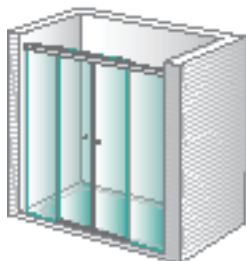

Mar **Báltico**

Ducha 1 fijo + 1 puerta corredera en línea

Mar **Ártico**

Ducha 2 fijos + 1 puerta corredera central en línea

Mar **Jónico**

Ducha 2 fijos + 2 puertas correderas centrales en línea

Mar **Negro**

Sólo para combinar con Mar Negro y Mar Caribe

Ducha 1 fijo + 1 puerta corredera en línea para combinar a 90°

Mar **Caribe**

Sólo para combinar con Mar Negro

Ducha lateral fijo para combinar a 90°

Estos dos modelos nunca pueden ir solos, siempre se tienen que combinar con otros (se especifica debajo del nombre del modelo).