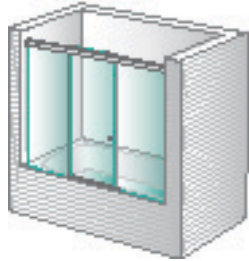

Sólo para combinar con Mar Negro y Mar Caribe

Ducha 1 fijo + 1 puerta corredera en línea para combinar a 90°

Mar **Caribe**

Sólo para combinar con Mar Negro

Ducha lateral fijo para combinar a 90°

Estos dos modelos nunca pueden ir solos, siempre se tienen que combinar con otros (se especifica debajo del nombre del modelo).

En caso de querer solamente un fijo, consultar la familia Space.

Mar **Rojo**

Bañera 1 fijo + 1 puerta
corredera en línea

Mar **Menor**

Bañera 2 fijos + 1 puerta
corredera central en línea

Mar **Egeo**

Bañera 2 fijos + 2 puertas
correderas centrales en línea