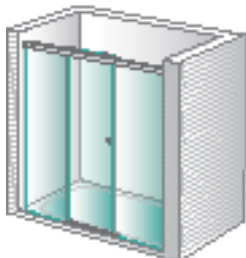

Mar **Báltico**

Ducha 1 fijo + 1 puerta corredera en línea

Mar **Ártico**

Ducha 2 fijos + 1 puerta corredera central en línea

Mar **Jónico**

Ducha 2 fijos + 2 puertas correderas centrales en línea

Mar **Negro**

Sólo para combinar con Mar Negro y Mar Caribe

Ducha 1 fijo + 1 puerta corredera en línea para combinar a 90°

Mar **Caribe**

Sólo para combinar con Mar Negro

Ducha lateral fijo para combinar a 90°

Estos dos modelos nunca pueden ir solos, siempre se tienen que combinar con otros (se especifica debajo del nombre del modelo).