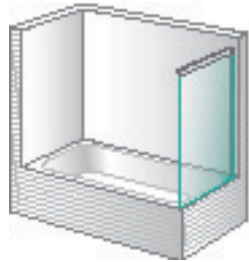

En caso de querer solamente un fijo, consultar la familia Space.

Mar **Rojo**

Bañera 1 fijo + 1 puerta
corredera en línea

Mar **Menor**

Bañera 2 fijos + 1 puerta
corredera central en línea

Mar **Egeo**

Bañera 2 fijos + 2 puertas
correderas centrales en línea

Mar **Tirreno**

Sólo para combinar con
Mar Tirreno y Mar Blanco

Bañera 1 fijo + 1 puerta
corredera en línea para
combinar a 90°

Mar **Blanco**

Sólo para combinar
con Mar Tirreno

Bañera lateral fijo para
combinar a 90°

**Estos dos modelos nunca
pueden ir solos, siempre
se tienen que combinar con
otros (se especifica debajo
del nombre del modelo).**

En caso de querer solamente
un fijo, consultar la familia
Space.
