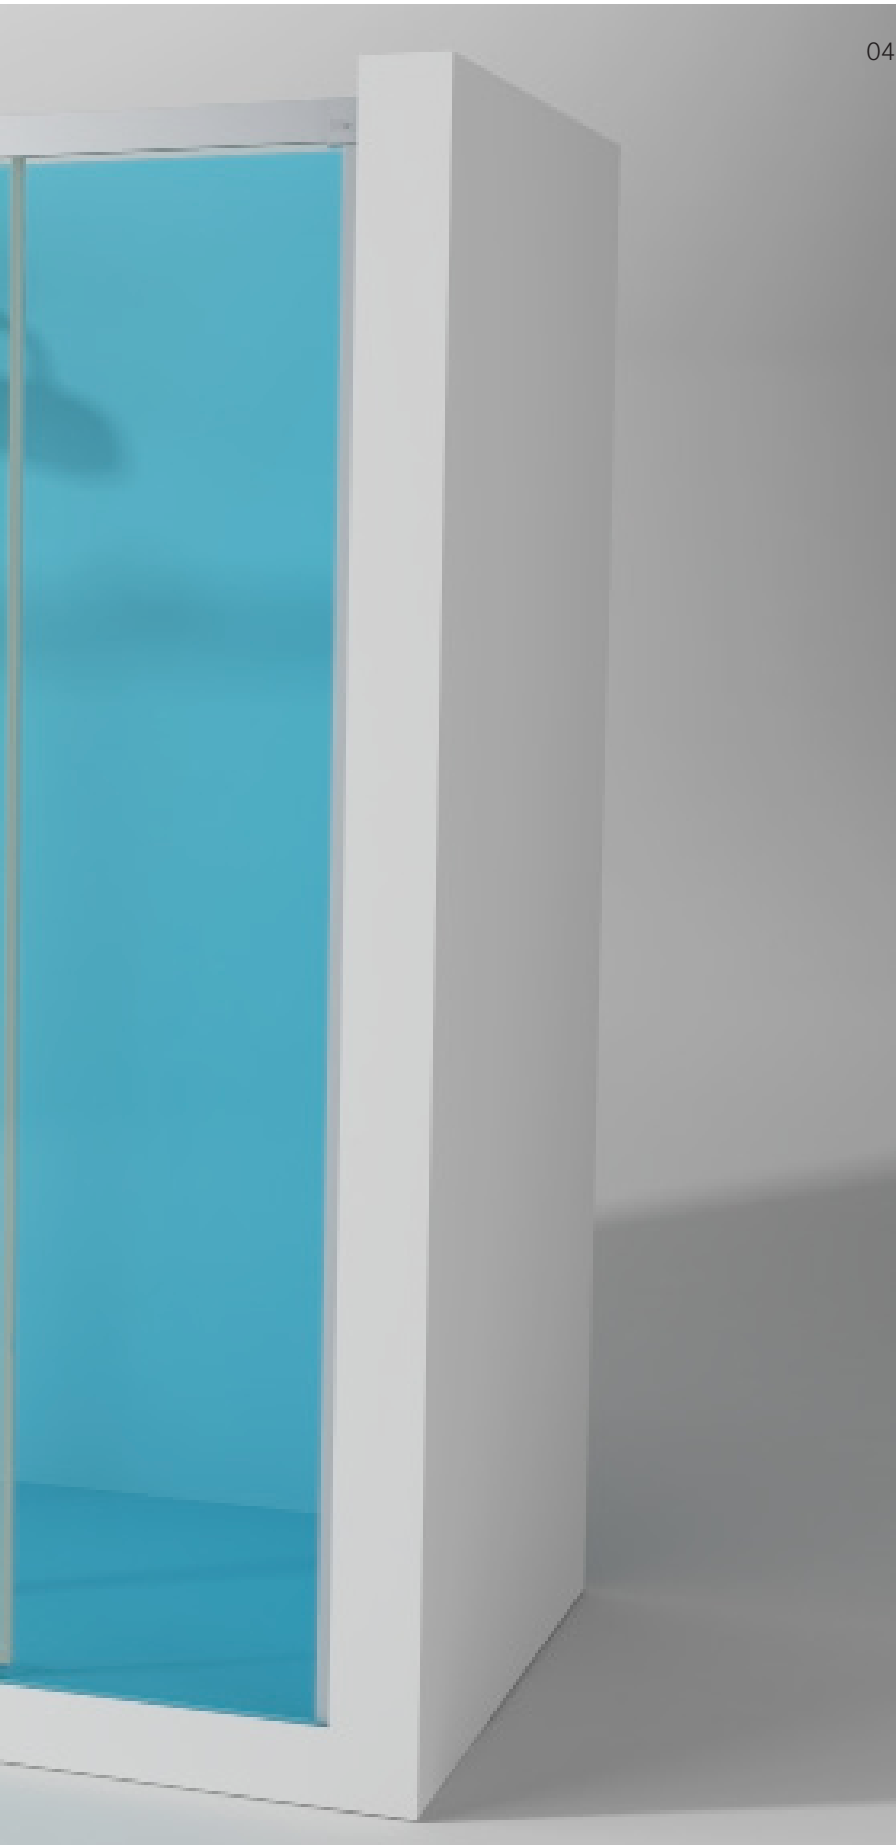

04

04
Mar **Jónico**

Ducha con 2 fijos
+ 2 puertas correderas
en línea