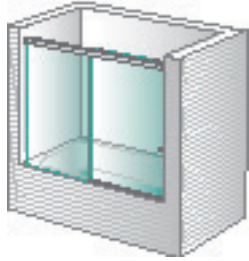

Sólo para combinar con Mar Negro y Mar Caribe

Ducha 1 fijo + 1 puerta corredera en línea para combinar a 90°

Mar **Caribe**

Sólo para combinar con Mar Negro

Ducha lateral fijo para combinar a 90°

Estos dos modelos nunca pueden ir solos, siempre se tienen que combinar con otros (se especifica debajo del nombre del modelo).

En caso de querer solamente un fijo, consultar la familia Space.

Mar **Rojo**

Bañera 1 fijo + 1 puerta
corredera en línea

Mar **Menor**

Bañera 2 fijos + 1 puerta
corredera central en línea

Mar **Egeo**

Bañera 2 fijos + 2 puertas
correderas centrales en línea