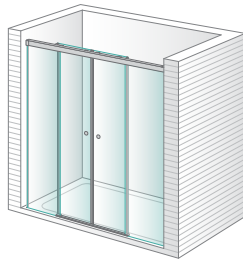

Mampara para bañera y ducha con puertas correderas

Puertas y elementos fijos en cristal templado de 6 mm

Guía superior en aluminio extrusionado

Sistema de desbloqueo de puertas para limpieza entre cristales

Ducha 2 fijos + 2 puertas correderas centrales en línea

Kora **Granada**

Sólo para combinar con Kora Granada y Kora Liberia

Ducha 1 fijo + 1 puerta corredera en línea para combinar a 90°

Kora **Liberia**

Sólo para combinar con Kora Granada

Ducha lateral fijo para combinar a 90°

Estos dos modelos nunca pueden ir solos, siempre se tienen que combinar con otros (se especifica debajo del nombre del modelo).

En caso de querer solamente un fijo, consultar la familia Space.