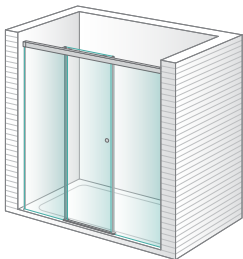

Ducha 2 fijos + 1 puerta corredera central en línea

Kora **Dominica**