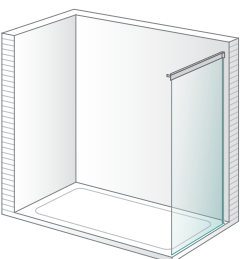

Ducha 2 fijos + 2 puertas correderas centrales en línea

Kora **Granada**

Sólo para combinar con Kora Granada y Kora Liberia

Ducha 1 fijo + 1 puerta corredera en línea para combinar a 90°

Kora **Liberia**

Sólo para combinar con Kora Granada

Ducha lateral fijo para combinar a 90°

Estos dos modelos nunca pueden ir solos, siempre se tienen que combinar con otros (se especifica debajo del nombre del modelo).

En caso de querer solamente un fijo, consultar la familia Space.