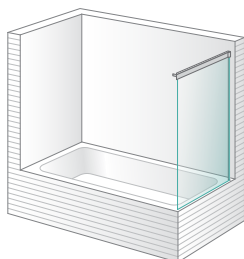

Mampara para bañera y ducha con puertas correderas

Puertas y elementos fijos en cristal templado de 6 mm

Guía superior en aluminio extrusionado

Sistema de desbloqueo de puertas para limpieza entre cristales

Ducha lateral fijo para combinar a 90°

Estos dos modelos nunca pueden ir solos, siempre se tienen que combinar con otros (se especifica debajo del nombre del modelo).

En caso de querer solamente un fijo, consultar la familia Space.

Kora **Cook**

Bañera 1 fijo + 1 puerta
corredera en línea

Kora **Marshall**

Bañera 2 fijos + 1 puerta
corredera central en línea

Kora **Nauru**

Bañera 2 fijos + 2 puertas
correderas centrales en línea

Kora **Andorra**

Sólo para combinar con
Kora Andorra y Kora Vanvatu

Bañera 1 fijo + 1 puerta
corredera en línea para
combinar a 90°

Kora **Vanvatu**

Sólo para combinar
con Kora Andorra

Bañera lateral fijo para
combinar a 90°