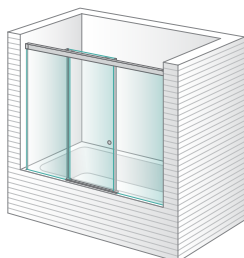

Bañera 2 fijos + 1 puerta
corredera central en línea

Kora **Nauru**