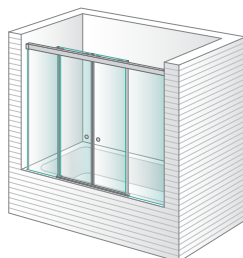

Mampara para bañera y ducha con puertas correderas

Puertas y elementos fijos en cristal templado de 6 mm

Guía superior en aluminio extrusionado

Sistema de desbloqueo de puertas para limpieza entre cristales

Ducha lateral fijo para combinar a 90°

Estos dos modelos nunca pueden ir solos, siempre se tienen que combinar con otros (se especifica debajo del nombre del modelo).

En caso de querer solamente un fijo, consultar la familia Space.

Kora **Cook**

Bañera 1 fijo + 1 puerta
corredera en línea

Kora **Marshall**

Bañera 2 fijos + 1 puerta
corredera central en línea

Kora **Nauru**

Bañera 2 fijos + 2 puertas
correderas centrales en línea

Kora **Andorra**

Sólo para combinar con
Kora Andorra y Kora Vanvatu

Bañera 1 fijo + 1 puerta
corredera en línea para
combinar a 90°

Kora **Vanvatu**

Sólo para combinar
con Kora Andorra

Bañera lateral fijo para
combinar a 90°