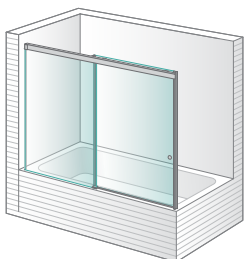

Bañera 1 fijo + 1 puerta
corredera en línea para
combinar a 90°

Kora **Vanvatu**

Sólo para combinar
con Kora Andorra