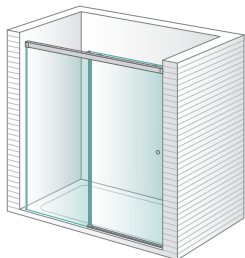

Modelos básicos

Kora **Bahamas**

Ducha 1 fijo + 1 puerta corredera en línea

Kora **Belice**