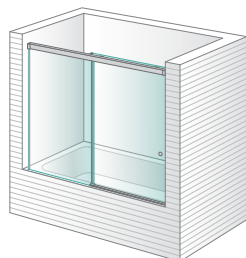

Kora **Cook**

Bañera 1 fijo + 1 puerta
corredera en línea

Kora **Marshall**