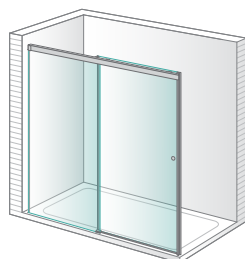

Mampara para bañera y ducha con puertas correderas

Puertas y elementos fijos en cristal templado de 6 mm

Guía superior en aluminio extrusionado

Sistema de desbloqueo de puertas para limpieza entre cristales

Ducha 2 fijos + 2 puertas correderas centrales en línea

Kora **Granada**

Sólo para combinar con Kora Granada y Kora Liberia

Ducha 1 fijo + 1 puerta corredera en línea para combinar a 90°

Kora **Liberia**

Sólo para combinar con Kora Granada

Ducha lateral fijo para combinar a 90°

Estos dos modelos nunca pueden ir solos, siempre se tienen que combinar con otros (se especifica debajo del nombre del modelo).

En caso de querer solamente un fijo, consultar la familia Space.