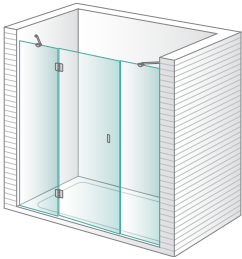

Mampara para bañera y ducha con puertas practicables

Puertas en cristal templado de 6 mm

Elementos fijos en cristal templado de 8 mm

Puertas practicables con apertura de 90° hacia el exterior

Bisagras en latón cromado

Zen **Kobe**

Ducha 1 fijo + 1 puerta practicable en línea

Zen **Rei**

Ducha 1 fijo y 1 puerta practicable en línea

Zen **Mei**

Ducha 2 puertas plegables en línea

Zen **Yoko**

Ducha 2 puertas practicable en línea

Zen **Fuji**

Ducha 2 fijos + 1 puerta practicable central en línea

Zen **Kane**

Ducha 1 fijo + 2 puertas practicable en línea

Zen **Ume**

Ducha 2 fijos + 2 puertas practicable centrales en línea

Zen **Tokyo**

Sólo para combinar con Zen Tokyo, Zen Osaka y Zen Neko

Ducha 1 puerta practicable para combinar a 90°

Zen **Osaka**

Sólo para combinar con Zen Osaka, Zen Tokyo y Zen Neko

Ducha 1 fijo + 1 puerta practicable en línea para combinar a 90°