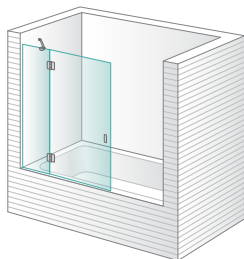

Mampara para bañera y ducha con puertas practicables

Puertas en cristal templado de 6 mm

Elementos fijos en cristal templado de 8 mm

Puertas practicables con apertura de 90° hacia el exterior

Bisagras en latón cromado

Sólo para combinar con Zen Tokyo, Zen Osaka y Zen Neko

Ducha 1 puerta practicable para combinar a 90°

Zen **Osaka**

Sólo para combinar con Zen Osaka, Zen Tokyo y Zen Neko

Ducha 1 fijo + 1 puerta practicable en línea para combinar a 90°

Zen **Neko**

Sólo para combinar con Zen Tokyo y Zen Osaka

Ducha lateral fijo para combinar a 90°

Estos tres modelos nunca pueden ir solos, siempre se tienen que combinar con otros (se especifica debajo del nombre del modelo).

En caso de querer solamente un fijo, consultar la familia Space.

Zen **Gin**

Bañera 1 panel practicable

Zen **Kioto**

Bañera 1 fijo + 1 panel practicable en línea

Zen **Midori**

Bañera 2 paneles plegables en línea