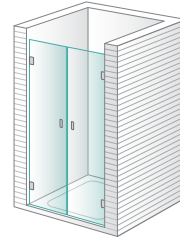

Mampara para bañera y ducha con puertas practicables

Puertas en cristal templado de 6 mm

Elementos fijos en cristal templado de 8 mm

Puertas practicables con apertura de 90° hacia el exterior

Bisagras en latón cromado

Zen **Kobe**

Ducha 1 fijo + 1 puerta practicable en línea

Zen **Rei**

Ducha 1 fijo y 1 puerta practicable en línea

Zen **Mei**

Ducha 2 puertas plegables en línea

Zen **Yoko**

Ducha 2 puertas practicable en línea

Zen **Fuji**

Ducha 2 fijos + 1 puerta practicable central en línea

Zen **Kane**

Ducha 1 fijo + 2 puertas practicable en línea

Zen **Ume**

Ducha 2 fijos + 2 puertas practicable centrales en línea

Zen **Tokyo**

Sólo para combinar con Zen Tokyo, Zen Osaka y Zen Neko

Ducha 1 puerta practicable para combinar a 90°

Zen **Osaka**

Sólo para combinar con Zen Osaka, Zen Tokyo y Zen Neko

Ducha 1 fijo + 1 puerta practicable en línea para combinar a 90°