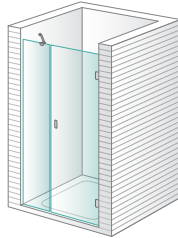

Mampara para bañera y ducha con puertas practicables

Puertas en cristal templado de 6 mm

Elementos fijos en cristal templado de 8 mm

Puertas practicables con apertura de 90° hacia el exterior

Bisagras en latón cromado

Zen **Kobe**

Ducha 1 fijo + 1 puerta practicable en línea

Zen **Rei**

Ducha 1 fijo y 1 puerta practicable en línea

Zen **Mei**

Ducha 2 puertas plegables en línea

Zen **Yoko**

Ducha 2 puertas practicable en línea