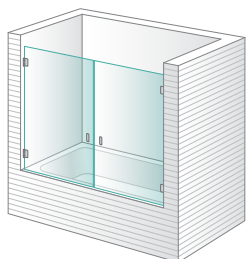

Mampara para bañera y ducha con puertas practicables

Puertas en cristal templado de 6 mm

Elementos fijos en cristal templado de 8 mm

Puertas practicables con apertura de 90° hacia el exterior

Bisagras en latón cromado

En caso de querer solamente un fijo, consultar la familia Space.

Zen **Gin**

Bañera 1 panel practicable

Zen **Kioto**

Bañera 1 fijo + 1 panel practicable en línea

Zen **Midori**

Bañera 2 paneles plegables en línea

Zen **Ane**

Bañera 2 puertas practicables en línea

Zen **Hisa**

Bañera 2 fijos + 1 puerta practicable central en línea

Zen **Iwate**

Bañera 1 fijo + 2 puertas practicables en línea

Zen **Tetsu**

Bañera 2 fijos + 2 puertas practicables centrales en línea

Zen **Sapporo**

Sólo para combinar con Zen Sapporo y Zen Nagano

Bañera 1 fijo + 1 puerta practicable en línea para combinar a 90°

Zen **Nagano**

Sólo para combinar con Zen Sapporo

Bañera lateral fijo para combinar a 90°