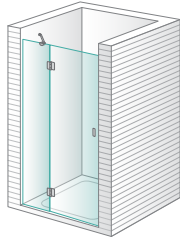

Mampara para bañera y ducha con puertas practicables

Puertas en cristal templado de 6 mm

Elementos fijos en cristal templado de 8 mm

Puertas practicables con apertura de 90° hacia el exterior

Bisagras en latón cromado

Zen **Kobe**

Ducha 1 fijo + 1 puerta practicable en línea

Zen **Rei**

Ducha 1 fijo y 1 puerta practicable en línea

Zen **Mei**

Ducha 2 puertas plegables en línea

Zen **Yoko**

Ducha 2 puertas practicable en línea