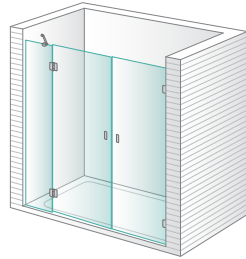

Mampara para bañera y ducha con puertas practicables

Puertas en cristal templado de 6 mm

Elementos fijos en cristal templado de 8 mm

Puertas practicables con apertura de 90° hacia el exterior

Bisagras en latón cromado

Zen **Kobe**

Ducha 1 fijo + 1 puerta practicable en línea

Zen **Rei**

Ducha 1 fijo y 1 puerta practicable en línea

Zen **Mei**

Ducha 2 puertas plegables en línea

Zen **Yoko**

Ducha 2 puertas practicable en línea

Zen **Fuji**

Ducha 2 fijos + 1 puerta practicable central en línea

Zen **Kane**

Ducha 1 fijo + 2 puertas practicable en línea

Zen **Ume**

Ducha 2 fijos + 2 puertas practicable centrales en línea

Zen **Tokyo**

Sólo para combinar con Zen Tokyo, Zen Osaka y Zen Neko

Ducha 1 puerta practicable para combinar a 90°

Zen **Osaka**

Sólo para combinar con Zen Osaka, Zen Tokyo y Zen Neko

Ducha 1 fijo + 1 puerta practicable en línea para combinar a 90°