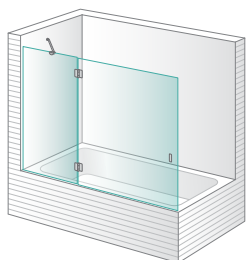

Mampara para bañera y ducha con puertas practicables

Puertas en cristal templado de 6 mm

Elementos fijos en cristal templado de 8 mm

Puertas practicables con apertura de 90° hacia el exterior

Bisagras en latón cromado

En caso de querer solamente un fijo, consultar la familia Space.

Zen **Gin**

Bañera 1 panel practicable

Zen **Kioto**

Bañera 1 fijo + 1 panel practicable en línea

Zen **Midori**

Bañera 2 paneles plegables en línea

Zen **Ane**

Bañera 2 puertas practicables en línea

Zen **Hisa**

Bañera 2 fijos + 1 puerta practicable central en línea

Zen **Iwate**

Bañera 1 fijo + 2 puertas practicables en línea

Zen **Tetsu**

Bañera 2 fijos + 2 puertas practicables centrales en línea

Zen **Sapporo**

Sólo para combinar con Zen Sapporo y Zen Nagano

Bañera 1 fijo + 1 puerta practicable en línea para combinar a 90°

Zen **Nagano**

Sólo para combinar con Zen Sapporo

Bañera lateral fijo para combinar a 90°