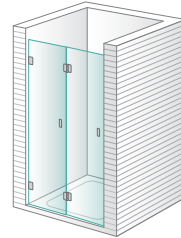

Mampara para bañera y ducha con puertas practicables

Puertas en cristal templado de 6 mm

Elementos fijos en cristal templado de 8 mm

Puertas practicables con apertura de 90° hacia el exterior

Bisagras en latón cromado

Zen **Kobe**

Ducha 1 fijo + 1 puerta practicable en línea

Zen **Rei**

Ducha 1 fijo y 1 puerta practicable en línea

Zen **Mei**

Ducha 2 puertas plegables en línea

Zen **Yoko**

Ducha 2 puertas practicable en línea

Zen **Fuji**

Ducha 2 fijos + 1 puerta practicable central en línea

Zen **Kane**

Ducha 1 fijo + 2 puertas practicable en línea

Zen **Ume**

Ducha 2 fijos + 2 puertas practicable centrales en línea

Zen **Tokyo**

Sólo para combinar con Zen Tokyo, Zen Osaka y Zen Neko

Ducha 1 puerta practicable para combinar a 90°

Zen **Osaka**

Sólo para combinar con Zen Osaka, Zen Tokyo y Zen Neko

Ducha 1 fijo + 1 puerta practicable en línea para combinar a 90°