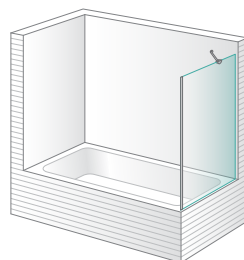

Mampara para bañera y ducha con puertas practicables

Puertas en cristal templado de 6 mm

Elementos fijos en cristal templado de 8 mm

Puertas practicables con apertura de 90° hacia el exterior

Bisagras en latón cromado

Zen **Ane**

Bañera 2 puertas practicables en línea

Zen **Hisa**

Bañera 2 fijos + 1 puerta practicable central en línea

Zen **Iwate**

Bañera 1 fijo + 2 puertas practicables en línea

Zen **Tetsu**

Bañera 2 fijos + 2 puertas practicables centrales en línea

Zen **Sapporo**

Sólo para combinar con Zen Sapporo y Zen Nagano

Bañera 1 fijo + 1 puerta practicable en línea para combinar a 90°

Zen **Nagano**

Sólo para combinar con Zen Sapporo

Bañera lateral fijo para combinar a 90°

Estos dos modelos nunca pueden ir solos, siempre se tienen que combinar con otros (se especifica debajo del nombre del modelo).

En caso de querer solamente un fijo, consultar la familia Space.

Por defecto, los fijos se sirven con perfil en forma de "U". Si se prefieren con escuadras, se tiene que especificar a la hora de hacer el pedido.