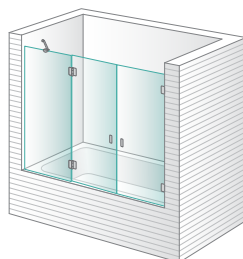

Mampara para bañera y ducha con puertas practicables

Puertas en cristal templado de 6 mm

Elementos fijos en cristal templado de 8 mm

Puertas practicables con apertura de 90° hacia el exterior

Bisagras en latón cromado

En caso de querer solamente un fijo, consultar la familia Space.

Zen **Gin**

Bañera 1 panel practicable

Zen **Kioto**

Bañera 1 fijo + 1 panel practicable en línea

Zen **Midori**

Bañera 2 paneles plegables en línea

Zen **Ane**

Bañera 2 puertas practicables en línea

Zen **Hisa**

Bañera 2 fijos + 1 puerta practicable central en línea

Zen **Iwate**

Bañera 1 fijo + 2 puertas practicables en línea

Zen **Tetsu**

Bañera 2 fijos + 2 puertas practicables centrales en línea

Zen **Sapporo**

Sólo para combinar con Zen Sapporo y Zen Nagano

Bañera 1 fijo + 1 puerta practicable en línea para combinar a 90°

Zen **Nagano**

Sólo para combinar con Zen Sapporo

Bañera lateral fijo para combinar a 90°