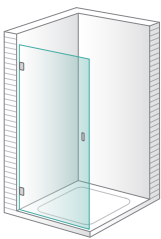

Mampara para bañera y ducha con puertas practicables

Puertas en cristal templado de 6 mm

Elementos fijos en cristal templado de 8 mm

Puertas practicables con apertura de 90° hacia el exterior

Bisagras en latón cromado

Zen **Kobe**

Ducha 1 fijo + 1 puerta practicable en línea

Zen **Rei**

Ducha 1 fijo y 1 puerta practicable en línea

Zen **Mei**

Ducha 2 puertas plegables en línea

Zen **Yoko**

Ducha 2 puertas practicable en línea

Zen **Fuji**

Ducha 2 fijos + 1 puerta practicable central en línea

Zen **Kane**

Ducha 1 fijo + 2 puertas practicable en línea

Zen **Ume**

Ducha 2 fijos + 2 puertas practicable centrales en línea

Zen **Tokyo**

Sólo para combinar con Zen Tokyo, Zen Osaka y Zen Neko

Ducha 1 puerta practicable para combinar a 90°

Zen **Osaka**

Sólo para combinar con Zen Osaka, Zen Tokyo y Zen Neko

Ducha 1 fijo + 1 puerta practicable en línea para combinar a 90°