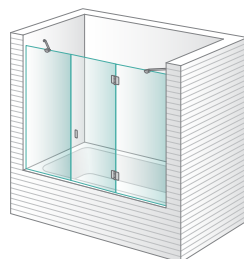

Mampara para bañera y ducha con puertas practicables

Puertas en cristal templado de 6 mm

Elementos fijos en cristal templado de 8 mm

Puertas practicables con apertura de 90° hacia el exterior

Bisagras en latón cromado

En caso de querer solamente un fijo, consultar la familia Space.

Zen **Gin**

Bañera 1 panel practicable

Zen **Kioto**

Bañera 1 fijo + 1 panel practicable en línea

Zen **Midori**

Bañera 2 paneles plegables en línea

Zen **Ane**

Bañera 2 puertas practicables en línea

Zen **Hisa**

Bañera 2 fijos + 1 puerta practicable central en línea

Zen **Iwate**

Bañera 1 fijo + 2 puertas practicables en línea

Zen **Tetsu**

Bañera 2 fijos + 2 puertas practicables centrales en línea

Zen **Sapporo**

Sólo para combinar con Zen Sapporo y Zen Nagano

Bañera 1 fijo + 1 puerta practicable en línea para combinar a 90°

Zen **Nagano**

Sólo para combinar con Zen Sapporo

Bañera lateral fijo para combinar a 90°