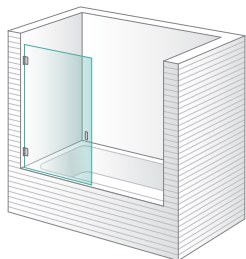

Mampara para bañera y ducha con puertas practicables

Puertas en cristal templado de 6 mm

Elementos fijos en cristal templado de 8 mm

Puertas practicables con apertura de 90° hacia el exterior

Bisagras en latón cromado

Zen **Neko**

Sólo para combinar con Zen Tokyo y Zen Osaka

Ducha lateral fijo para combinar a 90°

Estos tres modelos nunca pueden ir solos, siempre se tienen que combinar con otros (se especifica debajo del nombre del modelo).

En caso de querer solamente un fijo, consultar la familia Space.

Zen **Gin**

Bañera 1 panel practicable

Zen **Kioto**

Bañera 1 fijo + 1 panel practicable en línea

Zen **Midori**

Bañera 2 paneles plegables en línea