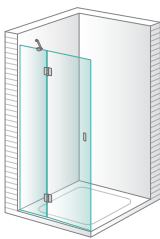

Mampara para bañera y ducha con puertas practicables

Puertas en cristal templado de 6 mm

Elementos fijos en cristal templado de 8 mm

Puertas practicables con apertura de 90° hacia el exterior

Bisagras en latón cromado

Zen **Kobe**

Ducha 1 fijo + 1 puerta practicable en línea

Zen **Rei**

Ducha 1 fijo y 1 puerta practicable en línea

Zen **Mei**

Ducha 2 puertas plegables en línea

Zen **Yoko**

Ducha 2 puertas practicable en línea

Zen **Fuji**

Ducha 2 fijos + 1 puerta practicable central en línea

Zen **Kane**

Ducha 1 fijo + 2 puertas practicable en línea

Zen **Ume**

Ducha 2 fijos + 2 puertas practicable centrales en línea

Zen **Tokyo**

Sólo para combinar con Zen Tokyo, Zen Osaka y Zen Neko

Ducha 1 puerta practicable para combinar a 90°

Zen **Osaka**

Sólo para combinar con Zen Osaka, Zen Tokyo y Zen Neko

Ducha 1 fijo + 1 puerta practicable en línea para combinar a 90°