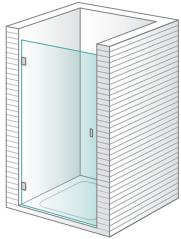

Modelos básicos

Zen **Akira**

Ducha 1 puerta practicable

Zen **Kobe**