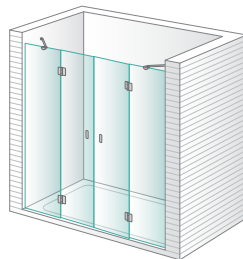

Mampara para bañera y ducha con puertas practicables

Puertas en cristal templado de 6 mm

Elementos fijos en cristal templado de 8 mm

Puertas practicables con apertura de 90° hacia el exterior

Bisagras en latón cromado

Zen **Kobe**

Ducha 1 fijo + 1 puerta practicable en línea

Zen **Rei**

Ducha 1 fijo y 1 puerta practicable en línea

Zen **Mei**

Ducha 2 puertas plegables en línea

Zen **Yoko**

Ducha 2 puertas practicable en línea

Zen **Fuji**

Ducha 2 fijos + 1 puerta practicable central en línea

Zen **Kane**

Ducha 1 fijo + 2 puertas practicable en línea

Zen **Ume**

Ducha 2 fijos + 2 puertas practicable centrales en línea

Zen **Tokyo**

Sólo para combinar con Zen Tokyo, Zen Osaka y Zen Neko

Ducha 1 puerta practicable para combinar a 90°

Zen **Osaka**

Sólo para combinar con Zen Osaka, Zen Tokyo y Zen Neko

Ducha 1 fijo + 1 puerta practicable en línea para combinar a 90°