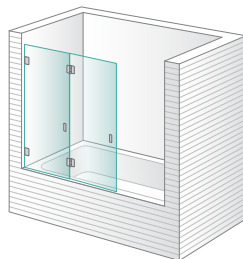

Mampara para bañera y ducha con puertas practicables

Puertas en cristal templado de 6 mm

Elementos fijos en cristal templado de 8 mm

Puertas practicables con apertura de 90° hacia el exterior

Bisagras en latón cromado

En caso de querer solamente un fijo, consultar la familia Space.

Zen **Gin**

Bañera 1 panel practicable

Zen **Kioto**

Bañera 1 fijo + 1 panel practicable en línea

Zen **Midori**

Bañera 2 paneles plegables en línea

Zen **Ane**

Bañera 2 puertas practicables en línea

Zen **Hisa**

Bañera 2 fijos + 1 puerta practicable central en línea

Zen **Iwate**

Bañera 1 fijo + 2 puertas practicables en línea

Zen **Tetsu**

Bañera 2 fijos + 2 puertas practicables centrales en línea

Zen **Sapporo**

Sólo para combinar con Zen Sapporo y Zen Nagano

Bañera 1 fijo + 1 puerta practicable en línea para combinar a 90°

Zen **Nagano**

Sólo para combinar con Zen Sapporo

Bañera lateral fijo para combinar a 90°