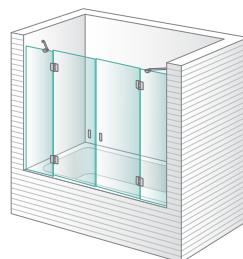

Mampara para bañera y ducha con puertas practicables

Puertas en cristal templado de 6 mm

Elementos fijos en cristal templado de 8 mm

Puertas practicables con apertura de 90° hacia el exterior

Bisagras en latón cromado

En caso de querer solamente un fijo, consultar la familia Space.

Zen **Gin**

Bañera 1 panel practicable

Zen **Kioto**

Bañera 1 fijo + 1 panel practicable en línea

Zen **Midori**

Bañera 2 paneles plegables en línea

Zen **Ane**

Bañera 2 puertas practicables en línea

Zen **Hisa**

Bañera 2 fijos + 1 puerta practicable central en línea

Zen **Iwate**

Bañera 1 fijo + 2 puertas practicables en línea

Zen **Tetsu**

Bañera 2 fijos + 2 puertas practicables centrales en línea

Zen **Sapporo**

Sólo para combinar con Zen Sapporo y Zen Nagano

Bañera 1 fijo + 1 puerta practicable en línea para combinar a 90°

Zen **Nagano**

Sólo para combinar con Zen Sapporo

Bañera lateral fijo para combinar a 90°