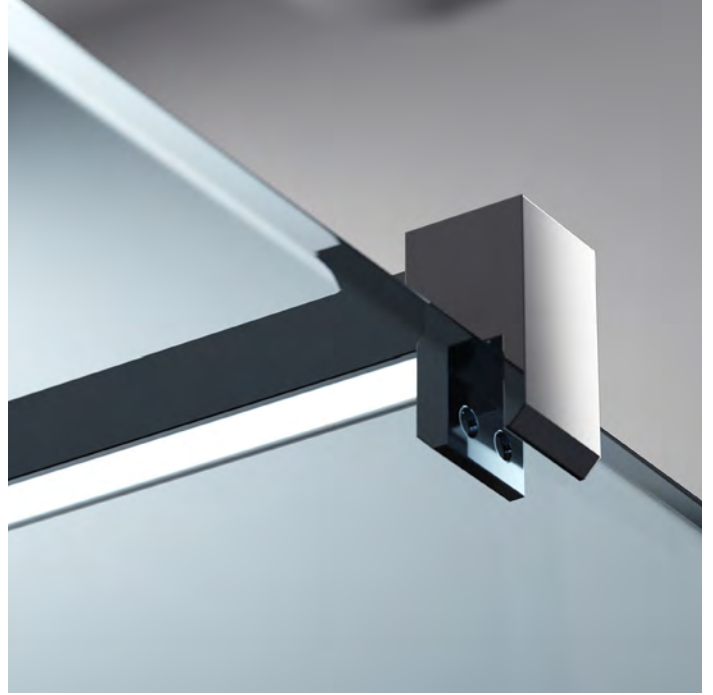

Elemento de sujeción con iluminación LED

Herrajes en acero inoxidable, perfiles de aluminio extrusionado.

 **Space**

Space **Longleat**

Ducha con 1 fijo + 1
barra perpendicular con
LED a la pared

Detalle de la pinza de sujeción de la barra a la pared en acero inoxidable.

Detalle de la pinza de sujeción de la barra al fijo en acero inoxidable.

Detalle de la barra completa